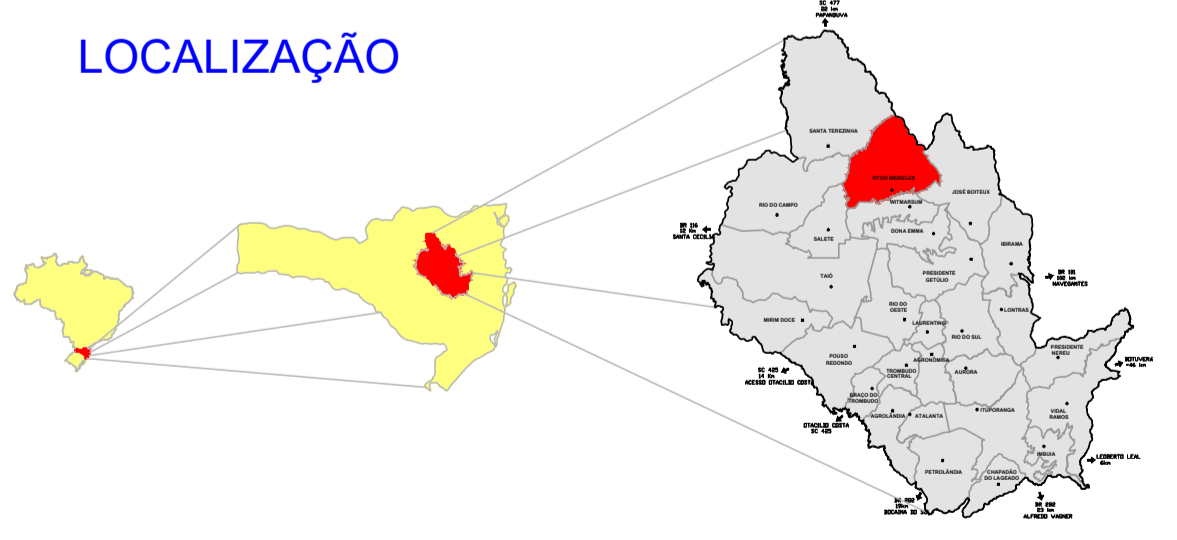

LEGENDA/SIMBOLOGIA
ZONAS URBANAS

- ZU3 - ZONA URBANA 3
- ZU4 - ZONA URBANA 4
- ZE6 - ZONA ESPECIAL 6
ÁREAS COM RISCO DE ENXURRADAS E INUNDAÇÃO

PLANO DIRETOR PARTICIPATIVO
MUNICÍPIO DE VITOR MEIRELES - SC

MAPA DE ZONEAMENTO URBANO DO DISTRITO DE BARRA DA PRATA

ÁREA

- DO MUNICÍPIO	370,251 Km ²
- DO PERÍMETRO URBANO DA SEDE	4,214 Km ²

ANEXO:
03-B

ELABORAÇÃO:
 ASSOCIAÇÃO DOS MUNICÍPIOS DO ALTO VALE DO ITAJÁI
 Rua XV de Novembro, 737 - Rio do Sul - SC
 Fone: (47) 3521-2711 www.amavi.org.br
 PREFEITURA MUNICIPAL DE VITOR MEIRELES
 Rua Santa Catarina, 2.266 - Vitor Meireles - SC
 Fone: (47) 3258-0211