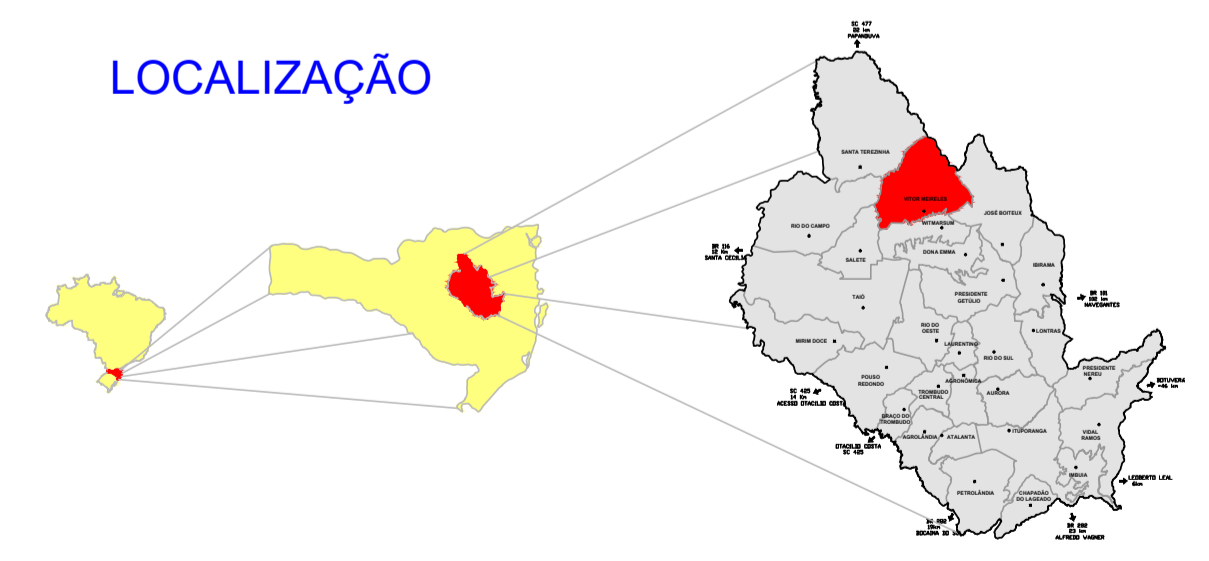

LEGENDA/SIMBOLOGIA

ZONAS URBANAS

- ZU3 - ZONA URBANA 3
- ZU4 - ZONA URBANA 4

PLANO DIRETOR PARTICIPATIVO
MUNICÍPIO DE VITOR MEIRELES - SC

MAPA DE ZONEAMENTO URBANO DO DISTRITO DE BARRA DA PRATA

ÁREA

- DO MUNICÍPIO	370,251 Km ²
- DO PERÍMETRO URBANO DA SEDE	4,214 Km ²

LOCALIZAÇÃO

ANEXO:
03-B

ELABORAÇÃO:
 ASSOCIAÇÃO DOS MUNICÍPIOS DO ALTO VALE DO ITAJÁI
 Rua XV de Novembro, 737 - Rio do Sul - SC
 Fone: (47) 3521-2711 www.amavi.org.br
 PREFEITURA MUNICIPAL DE VITOR MEIRELES
 Rua Santa Catarina, 2.266 - Vitor Meireles - SC
 Fone: (47) 3258-0211