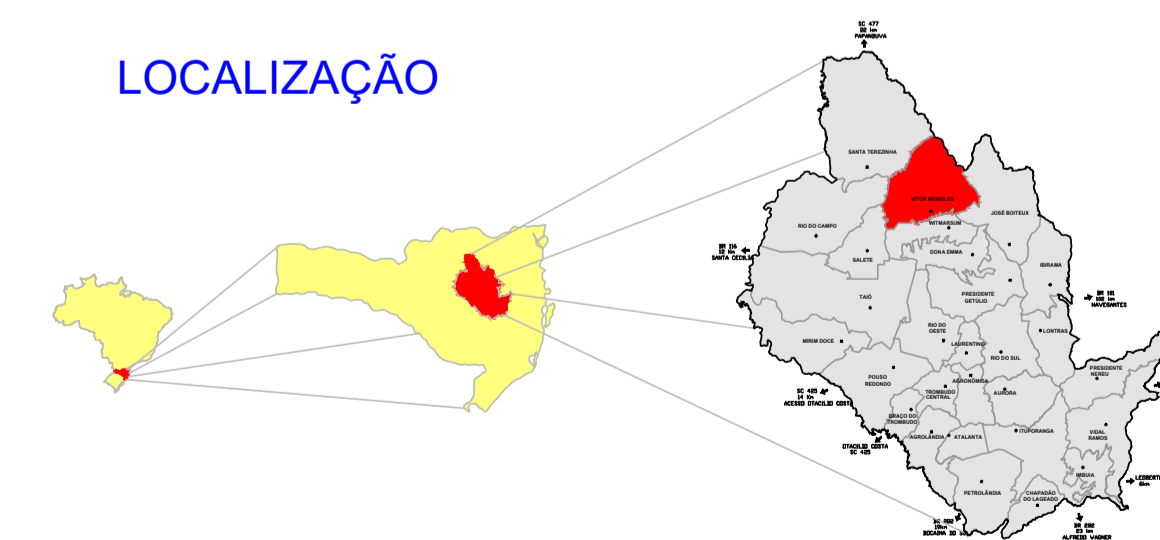

**LEGENDA/SIMBOLOGIA**  
**HIERARQUIA DE VIAS**

- VIA ARTERIAL
- VIA COLETORA
- VIA LOCAL
- VIA PREVISTA

**PLANO DIRETOR PARTICIPATIVO**  
 MUNICÍPIO DE VITOR MEIRELES - SC

**MAPA DO SISTEMA VIÁRIO URBANO DO DISTRITO DE BARRA DA PRATA**

**ÁREA**

- DO MUNICÍPIO	370,251 Km <sup>2</sup>
- DO PERÍMETRO URBANO DA SEDE	4,214 Km <sup>2</sup>

**LOCALIZAÇÃO**

ESCALA GRÁFICA

ESCALA 1 : 5.000

DATA: Janeiro 2019

ANEXO:

**08-B**